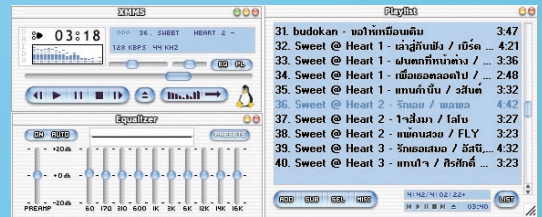

Linux ลินุกซ์ทะเล

ลินุกซ์ทะเล คือ ระบบปฏิบัติการที่พัฒนามาจาก Linux Redhat บนพื้นฐานของการพัฒนาแบบโอเพนซอร์ส มีเป้าหมายเพื่อเป็นอีกทางเลือกหนึ่งของการใช้งานระบบคอมพิวเตอร์ ที่ผู้ใช้สามารถมีอิสระในการใช้งานได้อย่างแท้จริง กลุ่มเป้าหมายเน้นที่การใช้งานทั่วไป (Desktop User) นอกจากส่วนของระบบปฏิบัติการแล้ว ลินุกซ์ทะเลยังได้รวมเอาซอฟต์แวร์สำหรับการใช้งานต่างๆ เอาไว้อย่างครบครัน ครอบคลุมทุกฟังก์ชันการทำงาน Gimp โปรแกรมตกแต่งรูปภาพอย่างมืออาชีพ, Mozilla โปรแกรมเว็บเบราว์เซอร์, Licq ไอซีคิว, Eroaster CD Burning เขียนแผ่นซีดี, Anjuta IDE เครื่องมือพัฒนาโปรแกรม, XMMS ฟังเพลงสารพัดรูปแบบ, Xine ดูหนัง, OfficeTLE ชุดโปรแกรมสำนักงาน สร้างเอกสาร นำเสนอ กระดานคำนวณ

‘ใช้ซอฟต์แวร์ถูกกฎหมาย
ราคาประหยัด ใช้ลินุกซ์’

ประโยชน์

- เป็นทางเลือกสำหรับการใช้งานระบบปฏิบัติการยุคใหม่
- ประหยัดค่าใช้จ่าย และ ลดต้นทุนการพัฒนาซอฟต์แวร์
- สามารถใช้งานร่วมกับเครือข่าย และ ระบบปฏิบัติการต่างๆ ได้ตามปกติ
- สามารถใช้งานไฟล์จากโปรแกรมและระบบปฏิบัติการอื่นๆ ได้อย่างสมบูรณ์เกือบทั้งหมด
- เป็นการกระตุ้นกิจกรรมการพัฒนาซอฟต์แวร์ภายในประเทศ

● นักพัฒนาสามารถศึกษาและช่วยกันปรับแต่งให้ดีขึ้นได้
ตลอดเวลาจากต้นรหัสที่เปิดให้ศึกษา
<http://linux.thai.net/linux-tle>

ฟังเพลง

www.nectec.or.th/info/posters/