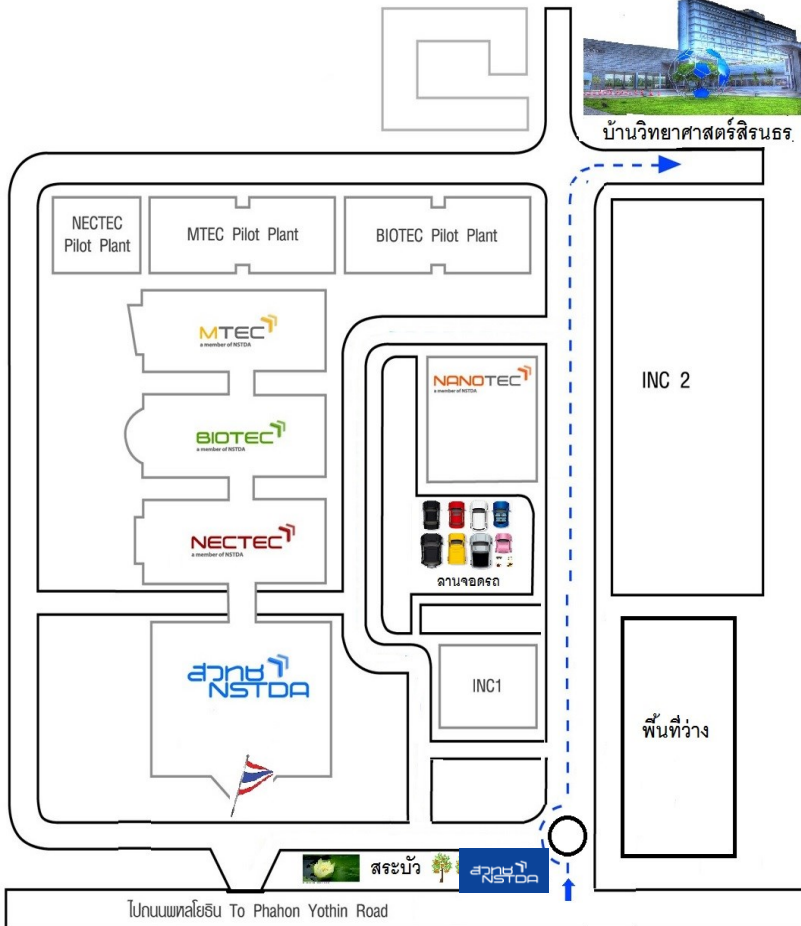

แผนที่การเดินทางภายใน  
อุทยานวิทยาศาสตร์ประเทศไทย

## บ้านวิทยาศาสตร์สิรินธร Sirindhorn Science Home

\*\*\*สถานที่อยู่อาศัยพิเศษได้\*\*\*  
บ้านวิทยาศาสตร์สิรินธร  
ศูนย์การพัฒนากำลังคน  
สำนักงานพัฒนาวิทยาศาสตร์และเทคโนโลยีแห่งชาติ  
132 อุทยานวิทยาศาสตร์ประเทศไทย ถนนพหลโยธิน  
ตำบลคลองหนึ่ง อำเภอคลองหลวง จังหวัดปทุมธานี  
โทรศัพท์ 0 2529 7100

## อุทยานวิทยาศาสตร์ประเทศไทย Thailand Science Park