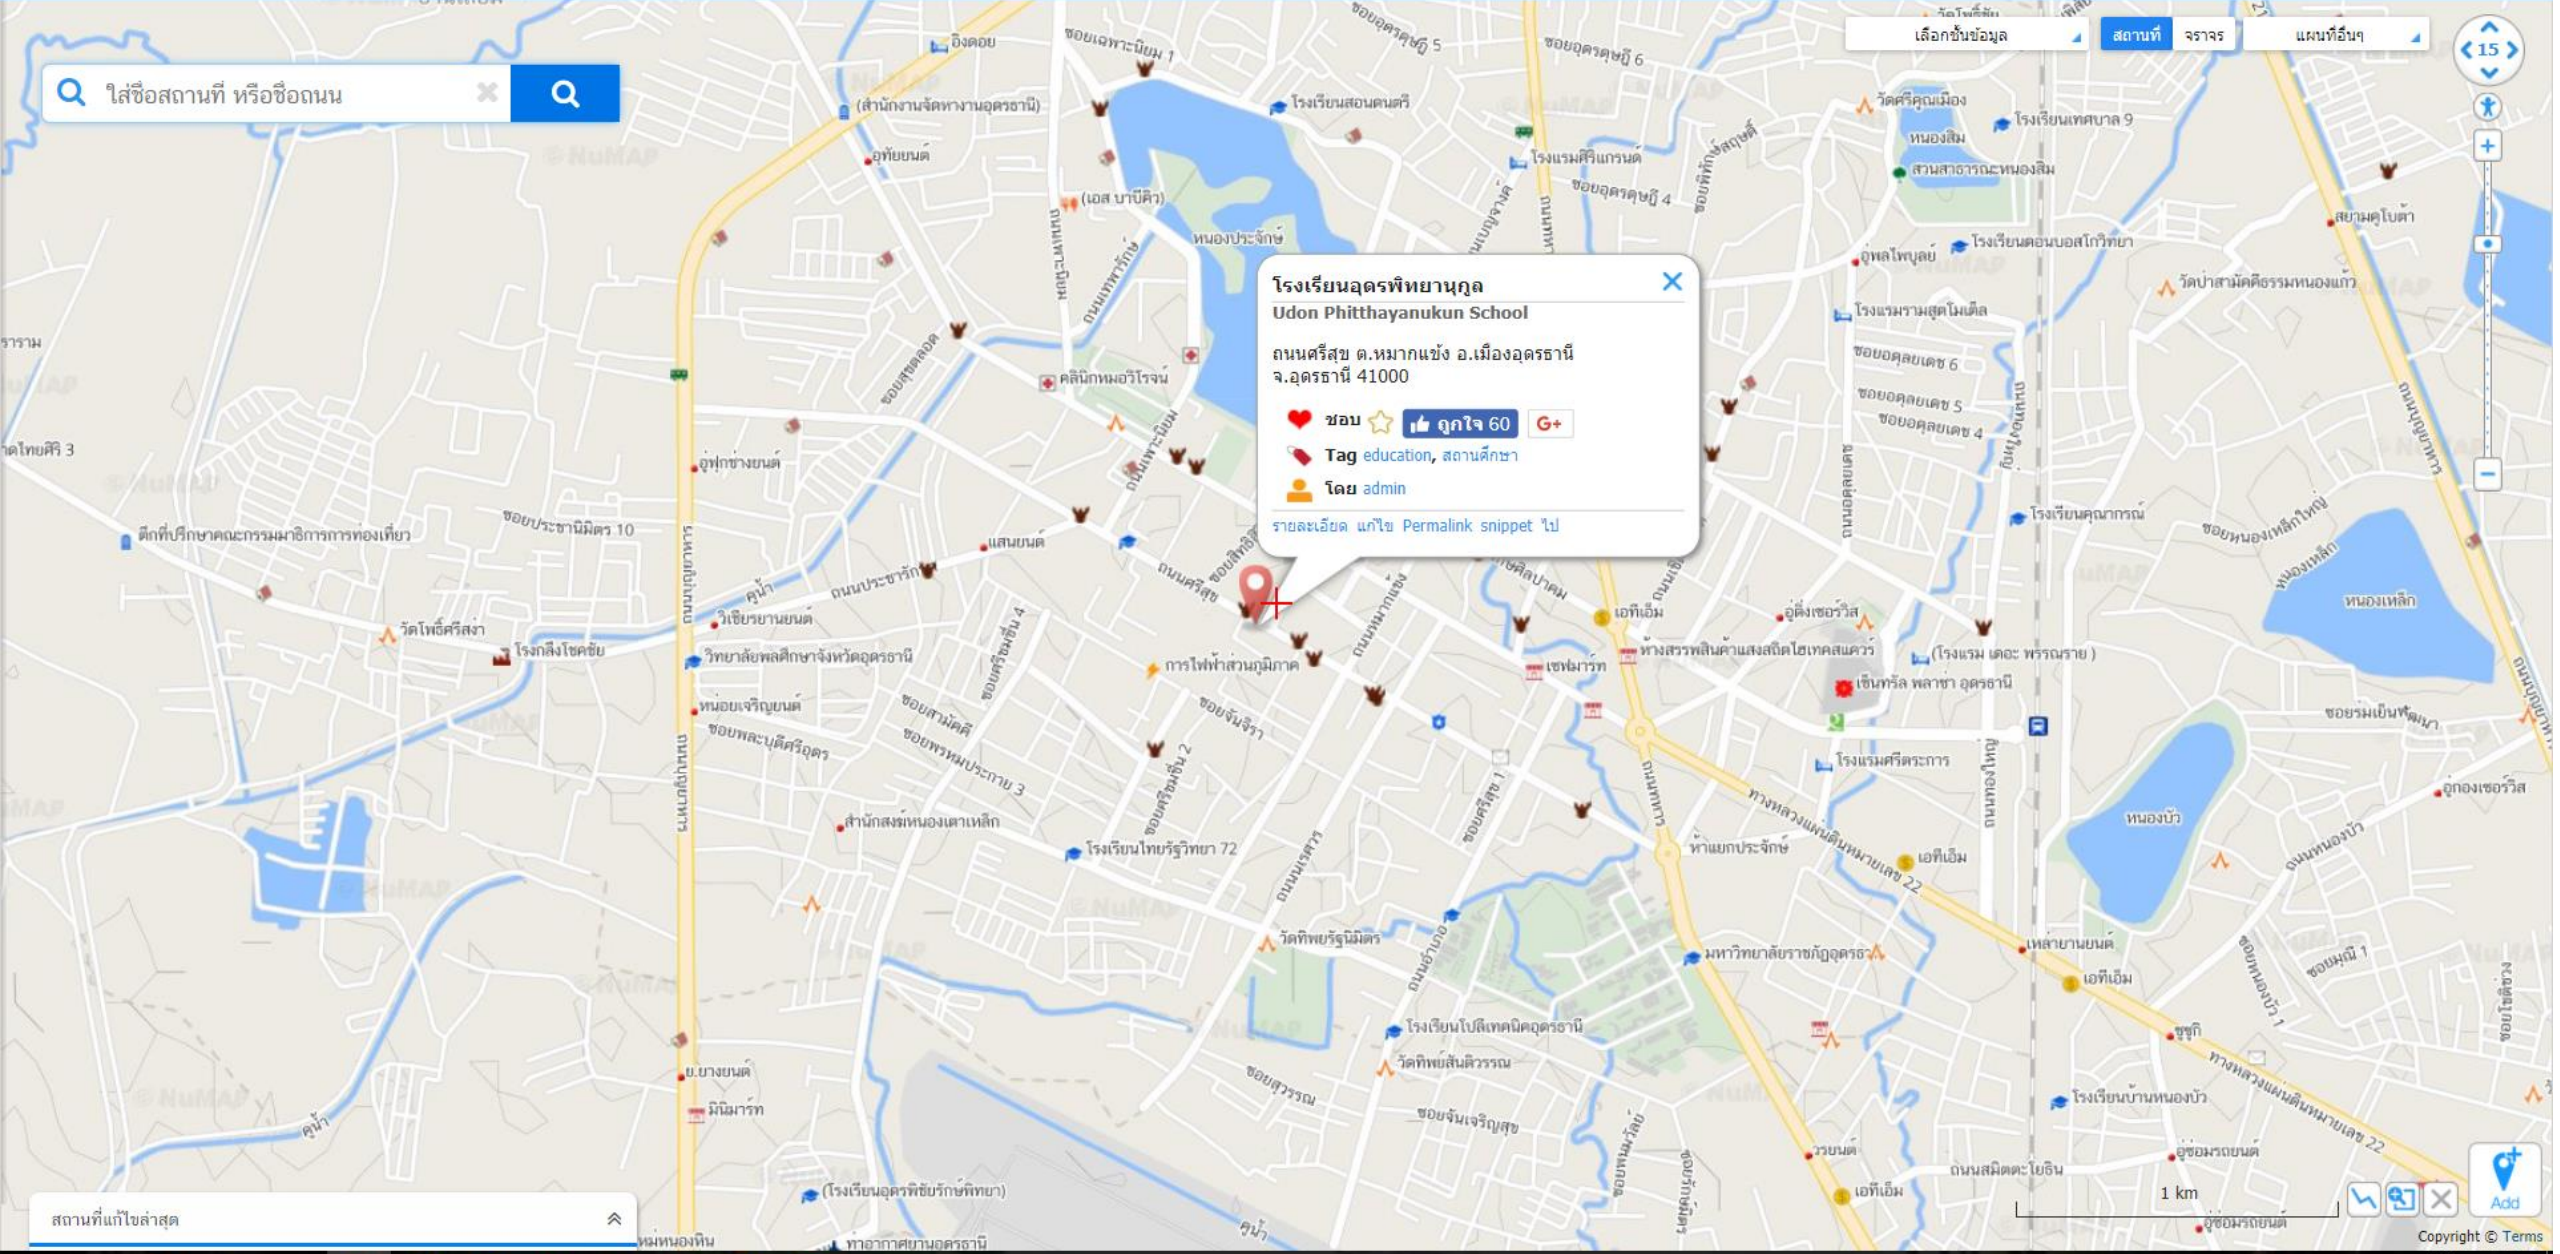

อาคาร วิชาการ 2

มหาวิทยาลัยเทคโนโลยีสุรนารี

- ★ อาคารเรียนรวม 1
- ★ อาคารเรียนรวม 2
- ★ ส่วนกิจการ ชต.
- ★ อาคารสุรเรงไซ
- ★ อาคารเครื่องมือ 7
- ★ อาคารวิชาการ 2

แผนที่การเดินทาง

ใส่ชื่อสถานที่ หรือชื่อถนน

โรงเรียนอุตรพิทยานุกุล
Udon Phitthayanukun School

ถนนศรีสุข ต.หมากแข้ง อ.เมืองอุตรธานี
 จ.อุตรธานี 41000

❤️ ชอบ ☆ ถูกใจ 60 +G+

📌 Tag education, สถานศึกษา

👤 โดย admin

รายละเอียด แก้ไข Permalink snippet ไป

สถานที่แก้ไขล่าสุด