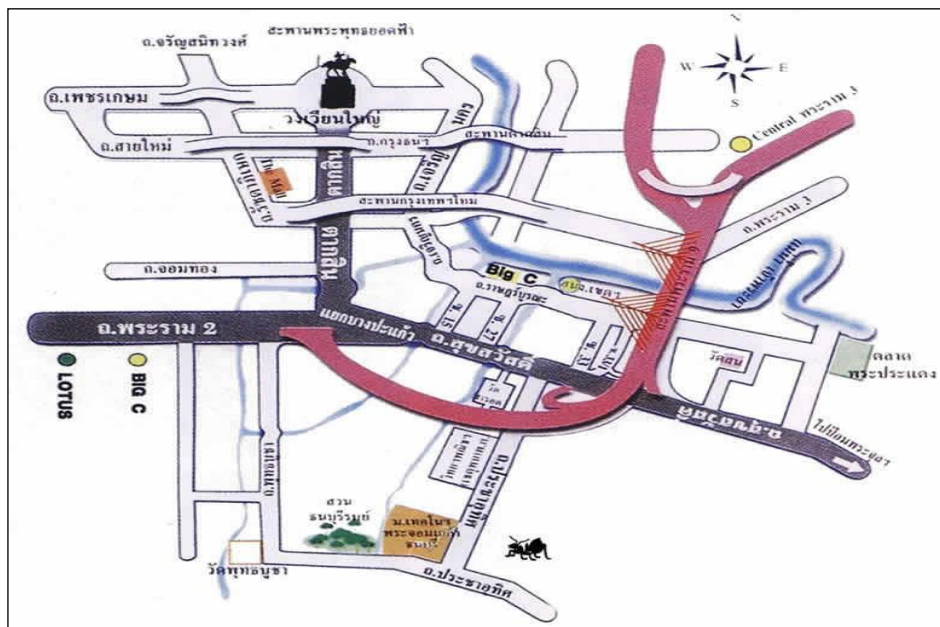

โครงการพัฒนาอัจฉริยภาพทางวิทยาศาสตร์และเทคโนโลยี สำหรับเด็กและเยาวชน ระดับมัธยมศึกษาตอนต้น รุ่นที่ 21

รายละเอียดการสัมภาษณ์

- สัมภาษณ์** วันเสาร์ที่ 10 กุมภาพันธ์ 2561 และ วันอาทิตย์ที่ 11 กุมภาพันธ์ 2561
- สถานที่** อาคารนวัตกรรมการเรียนรู้เฉลิมพระเกียรติ 80 พรรษา มุลินีไทยคม ชั้น 13
มหาวิทยาลัยเทคโนโลยีพระจอมเกล้าธนบุรี
เลขที่ 126 ถนนประชาอุทิศ แขวงบางมด กรุงเทพฯ
(ตั้งรายละเอียดในแผนที่)
- การแต่งกาย** ชุดนักเรียน (สุภาพเรียบร้อย) นำดินสอหรือปากกามาด้วย
(ขอความกรุณาตรงต่อเวลา)

แผนที่มหาวิทยาลัยเทคโนโลยีพระจอมเกล้าธนบุรี

รถประจำทางที่ผ่านมหาวิทยาลัย (ถนนประชาอุทิศ)

- สาย 21 วิ่งระหว่าง จุฬา – วงเวียนใหญ่ – พระจอมเกล้าธนบุรี – สวนจตุจักร
- สาย 75 วิ่งระหว่าง หัวลำโพง – สะพานกรุงเทพ – พระจอมเกล้าธนบุรี – วัดพุทธบูชา
- สาย 88 วิ่งระหว่าง ท่าดินแดง – บุคโคล – ราษฎร์บูรณะ – พระจอมเกล้าธนบุรี – พุ่งครุ