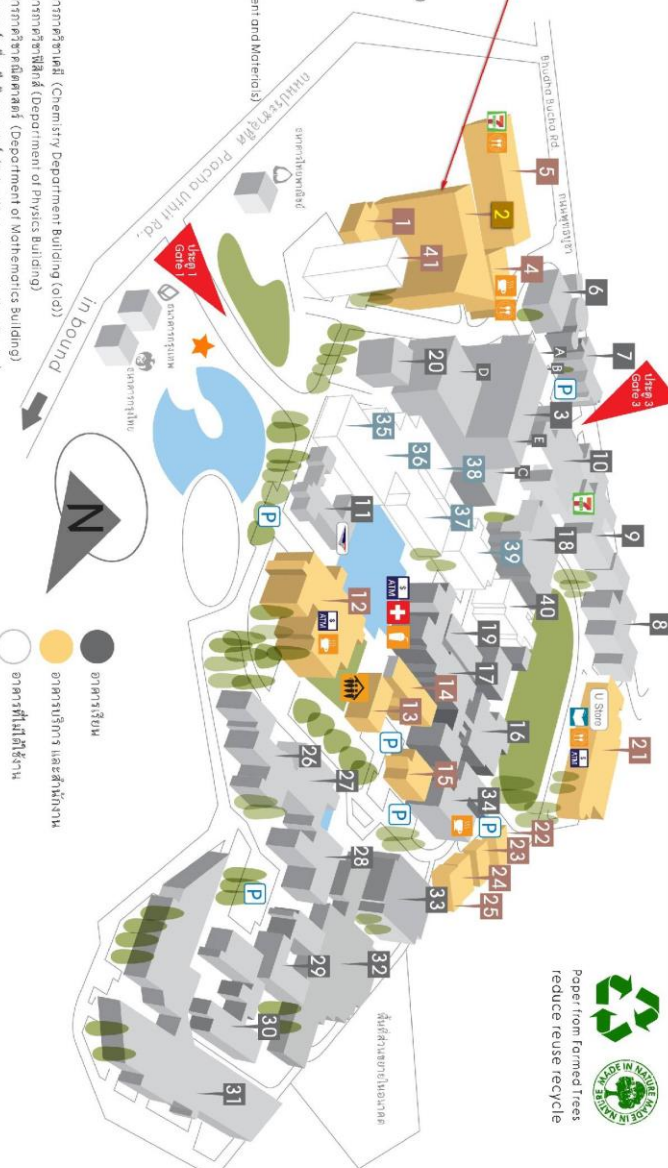

26. อาคารเคมี (Chemistry Department Building (old))
27. อาคารฟิสิกส์ (Department of Physics Building)
28. อาคารภาควิชาคณิตศาสตร์ (Department of Mathematics Building)
29. อาคารศูนย์ส่งเสริมสุขภาพศาสตร์ (Scientific Instrumentation Center)
30. อาคารจุฬาลงกรณ์จุฬารัฐ (Microbiology Building)
31. อาคารปฏิบัติการพื้นฐานทางวิทยาศาสตร์ (Fundamental Science Laboratory Bldg.)
32. สำนักหอสมุด (Library Building)
33. อาคารเทคโนโลยีสารสนเทศ (School of Information Technology)
34. อาคารเรียนและปฏิบัติการทางศิลปศาสตร์ (School of Liberal Arts)
35. อาคารวิศวกรรมเครื่องกล 1 (Mechanical ENG. Bldg. 1)
36. อาคารวิศวกรรมเครื่องกล 2 (Mechanical ENG. Bldg. 2)
37. อาคารวิศวกรรมเครื่องกล 3 (Mechanical ENG. Bldg. 3)
38. อาคารปฏิบัติการทางวิศวกรรมอุตสาหกรรม 1 (Production ENG. Bldg. 1)
39. อาคารปฏิบัติการทางวิศวกรรมอุตสาหกรรม 2 (Production ENG. Bldg. 2)
40. อาคารปฏิบัติการทางวิศวกรรมอุตสาหกรรม 3 (Production ENG. Bldg. 3)
41. อาคารอเนกอาคารสูง 14 ชั้น อาคารพระศรีรัตนโกสินทร์ 2555

	อาคารเรียน
	อาคารบริการ และสำนักงาน
	อาคารที่มิได้ใช้งาน
	ประตูทางเข้า-ออก
	พระบรมราชานุสาวรีย์ (Monument)
	ที่จอดรถ
	ร้านสะดวกซื้อ 7-eleven
	เครื่องถอนเงินอัตโนมัติ
	ศูนย์หนังสือ
	U Store ร้าน U Store
	ศาลาวิจิตร (Virochon Memorial Pavilion)

มหาวิทยาลัยเทคโนโลยีพระจอมเกล้าธนบุรี
126 ถนนพระยาสุทนต์ แขวงบางมด เขตทุ่งครุ กรุงเทพฯ 10140
โทรศัพท์: 0-2470-8000 www.kmutt.ac.th

King Mongkut's University of Technology Thonburi
126 Pracha Uthit Rd., Bang Mod, Thung Kru, Bangkok 10140
Tel: 0-2470-8000 www.kmutt.ac.th