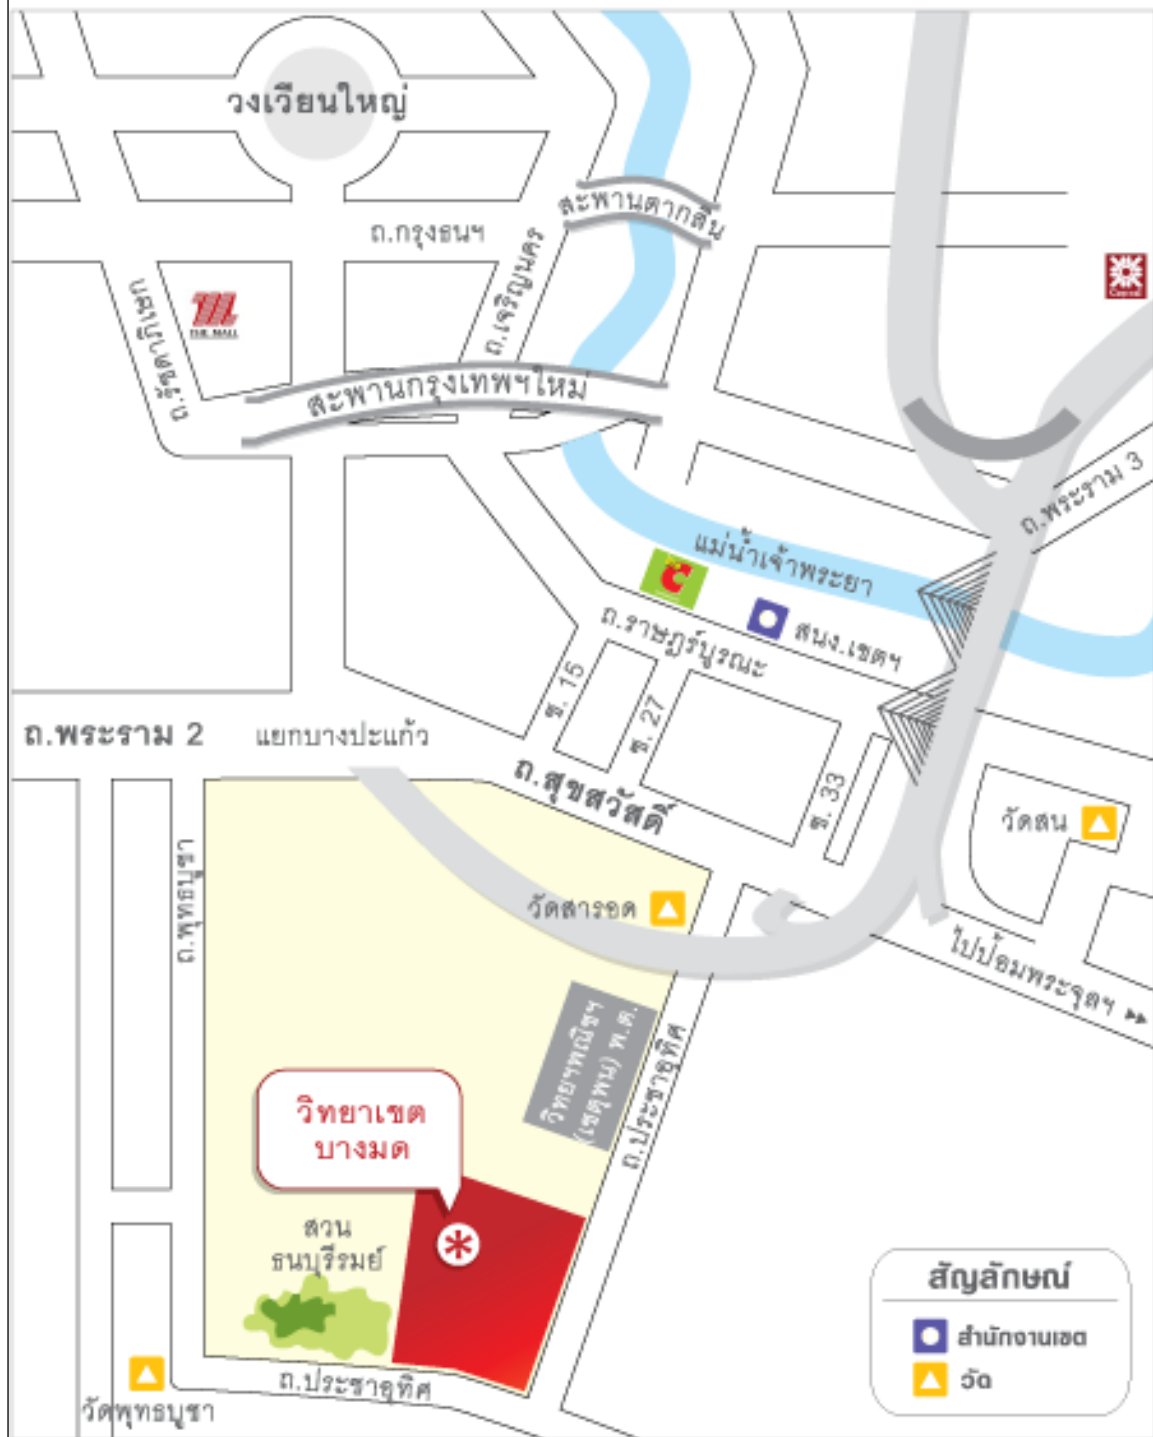

แผนที่ มหาวิทยาลัยเทคโนโลยีพระจอมเกล้าธนบุรี วิทยาเขตบางมด