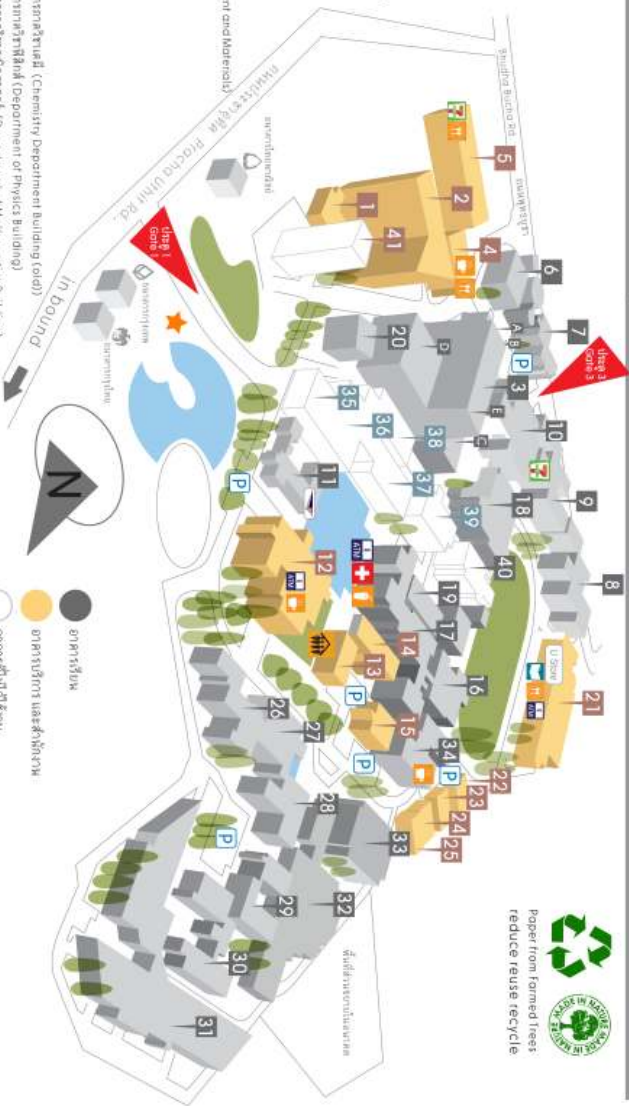

26. อาคารเคมีสังเคราะห์ (Chemistry Department Building (old))
27. อาคารเคมีฟิสิกส์ (Department of Physics Building)
28. อาคารเครื่องจักรกลศาสตร์ (Department of Mechanical Engineering Building)
29. อาคารศูนย์วิจัยชีววิทยาศาสตร์ (Scientific Research and Innovation Center)
30. อาคารเครื่องจักรกลศาสตร์ (Mechanics Laboratory Building)
31. อาคารปฏิบัติการทางวิทยาศาสตร์ (School of Liberal Arts) (Fundamental Science Laboratory Bldg.)
32. วิทยาลัยอาชีวศึกษา (Vocational Building)
33. อาคารหอประชุมและปฏิบัติการระบบสารสนเทศ (School of Information Technology)
34. อาคารโถงและปฏิบัติการระบบสารสนเทศ (School of Liberal Arts)
35. อาคารบริหารการคลังรวม 1 (Mechanical ENG. Bldg. 1)
36. อาคารบริหารการคลังรวม 2 (Mechanical ENG. Bldg. 2)
37. อาคารบริหารการคลังรวม 3 (Mechanical ENG. Bldg. 3)
38. อาคารปฏิบัติการทางวิศวกรรมอุตสาหกรรม 1 (Production ENG. Bldg. 1)
39. อาคารปฏิบัติการทางวิศวกรรมอุตสาหกรรม 2 (Production ENG. Bldg. 2)
40. อาคารปฏิบัติการทางวิศวกรรมอุตสาหกรรม 3 (Production ENG. Bldg. 3)
41. อาคารแสดงงานศิลปกรรม (Art Exhibition Hall) น.ร. 2155.

มหาวิทยาลัยเทคโนโลยีพระจอมเกล้าธนบุรี
126 ถนนพระยาสุโขทัย แขวงสามยุค เขตบางกอก กรุงเทพมหานคร 10140
โทรศัพท์: 0-2470-8000 www.kmutt.ac.th

King Mongkut's University of Technology Thonburi
126 Prochoo Uthit Rd., Bang Mod, Thung Khru, Bangkok 10140
Tel: 0-2470-8000 www.kmutt.ac.th