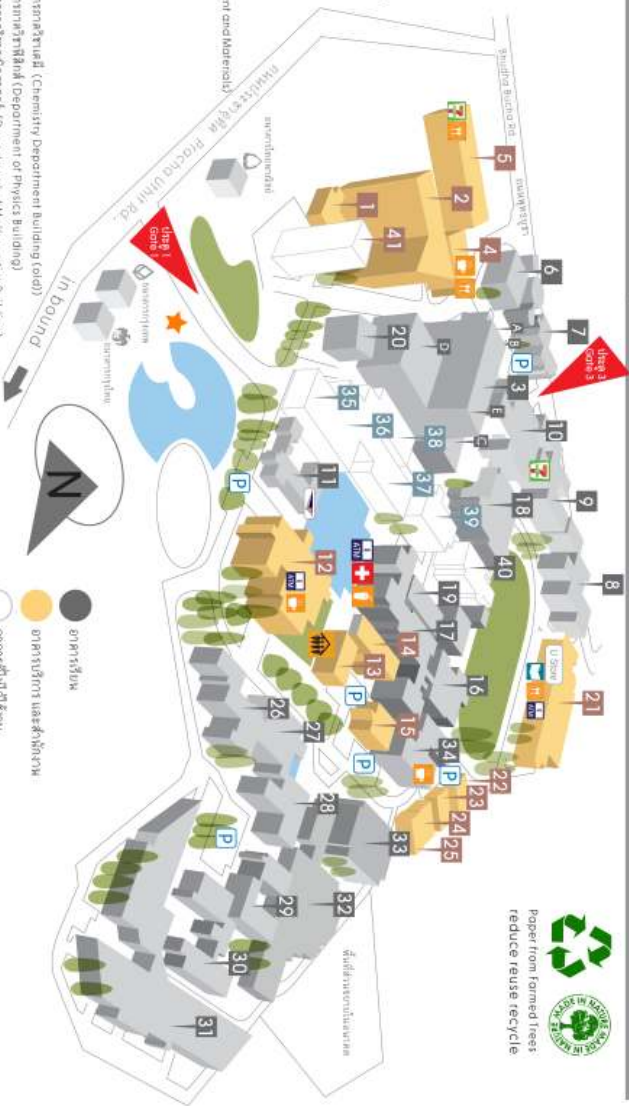

26. อาคารเคมี (Chemistry Department Building (old))
27. อาคารฟิสิกส์ (Department of Physics Building)
28. อาคารชีววิทยา (Department of Mathematics Building)
29. อาคารศูนย์วิจัยวิทยาศาสตร์ (Scientific Research and Innovation Center)
30. อาคารบริหารงานทั่วไป (General Administration Building)
31. อาคารปฏิบัติการงานวิทยาศาสตร์ (Fundamental Science Laboratory Bldg.)
32. ห้องสมุด (Library Building)
33. อาคารเทคโนโลยีสารสนเทศ (School of Information Technology)
34. อาคารโถงและปฏิบัติการวัสดุศาสตร์ (School of Liberal Arts)
35. อาคารบริหารเครื่องกล 1 (Mechanical ENG. Bldg. 1)
36. อาคารบริหารเครื่องกล 2 (Mechanical ENG. Bldg. 2)
37. อาคารบริหารเครื่องกล 3 (Mechanical ENG. Bldg. 3)
38. อาคารปฏิบัติการบริหารธุรกิจและการค้า 1 (Production ENG. Bldg. 1)
39. อาคารปฏิบัติการบริหารธุรกิจและการค้า 2 (Production ENG. Bldg. 2)
40. อาคารปฏิบัติการบริหารธุรกิจและการค้า 3 (Production ENG. Bldg. 3)
41. อาคารเรียน (Classroom Bldg. 14) ชั้น 3 (อาคารพระจอมเกล้าราชานุสรณ์ พ.ศ. 2555)

มหาวิทยาลัยเทคโนโลยีพระจอมเกล้าธนบุรี
126 ถนนพระยาสุเมธี แขวงบางมด เขตทุ่งครุ กรุงเทพฯ 10140
โทรศัพท์: 0-2470-8000 www.kmutt.ac.th

King Mongkut's University of Technology Thonburi
126 Pracha Uthit Rd., Bang Mod, Thung Khru, Bangkok 10140
Tel: 0-2470-8000 www.kmutt.ac.th