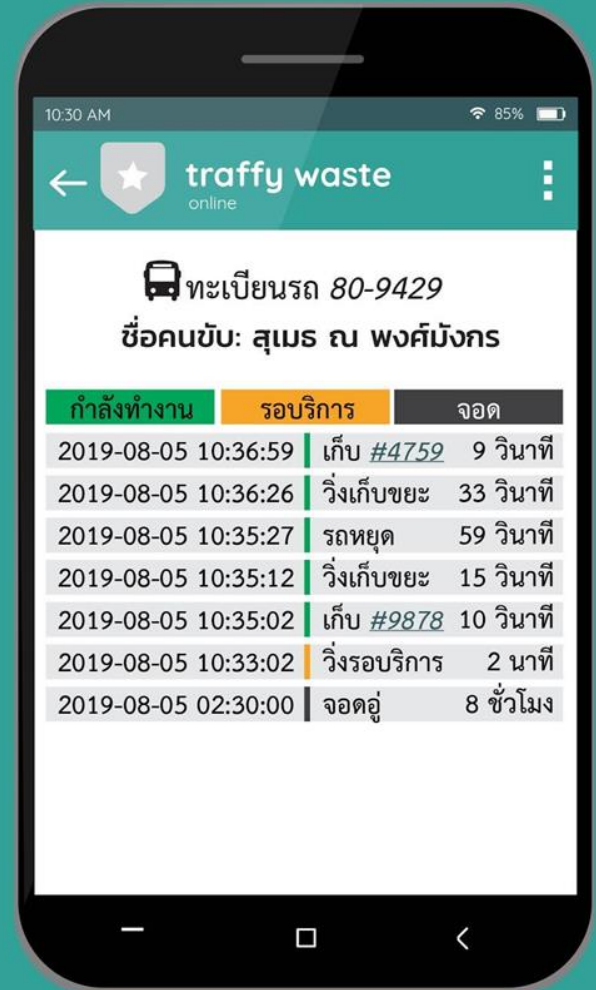

ผู้บริหาร

ຈຸດ 8779

ຈຸດ 8780

TRAFFY WASTE

ระบบจัดการการเก็บขยะอัจฉริยะ
(Smart Garbage Collection System)

TRAFFY WASTE

ระบบจัดการการเก็บขยะอัจฉริยะ

รู้ว่าจะรถทำอะไร
อยู่ที่ไหน?

TRAFFY WASTE

ระบบจัดการการเก็บขยะอัจฉริยะ

ประชาชนได้รับแจ้ง
เมื่อมีการจัดเก็บขยะ

เจ้าหน้าที่ได้รับแจ้งเตือน
เมื่อขยะไม่ถูกจัดเก็บตามเวลา

จุด

TRAFFY WASTE

ระบบจัดการการเก็บขยะอัจฉริยะ

**ขับรถวน
เส้นทางเดิมหรือไม่?**