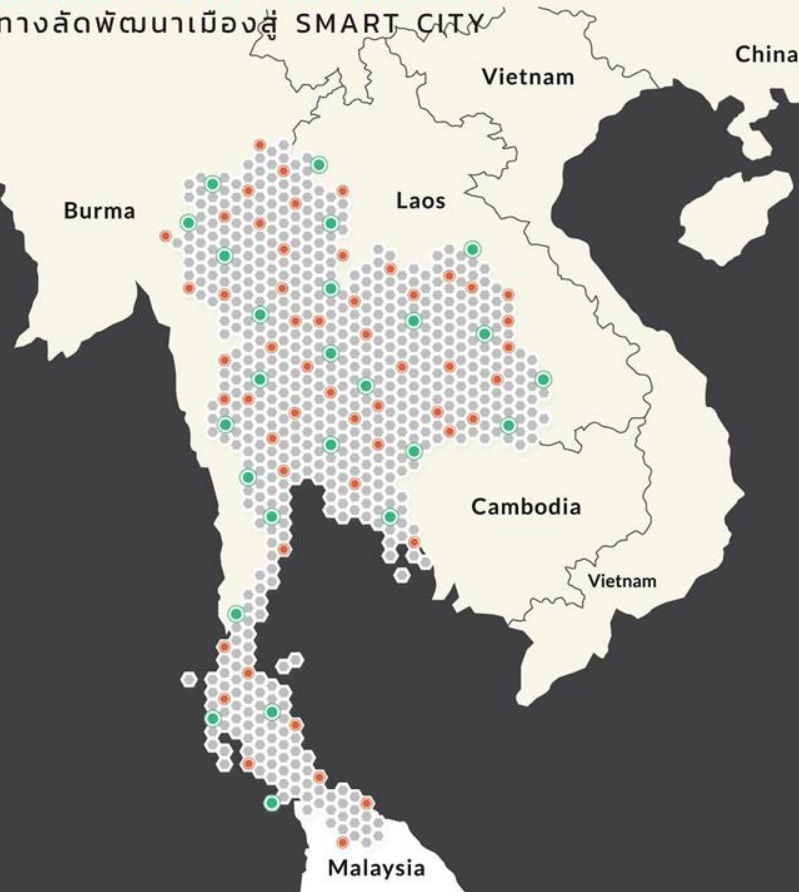

แพลตฟอร์มแจ้งซ่อมและบริหารจัดการปัญหา

สถิติ
ประวัติการซ่อม

ล่าสุดวันนี้

7 วัน

1 เดือน

ภาพรวมการดำเนินการ

- รอดำเนินการ
- กำลังดำเนินการ
- เสร็จสิ้น
- ไม่เกี่ยวข้อง

Traffy¹ City

SMART CITY PLATFORM

ทางลาดพัฒนาเมืองสู่ SMART CITY

มีการนำไปใช้แล้ว
จำนวน **234** แห่ง

● จำนวนเทศบาล
2,442 แห่ง

● จำนวน อบต.
5,332 แห่ง

Traffy¹City

SMART CITY PLATFORM

ทางลัดพัฒนาเมืองสู่ SMART CITY