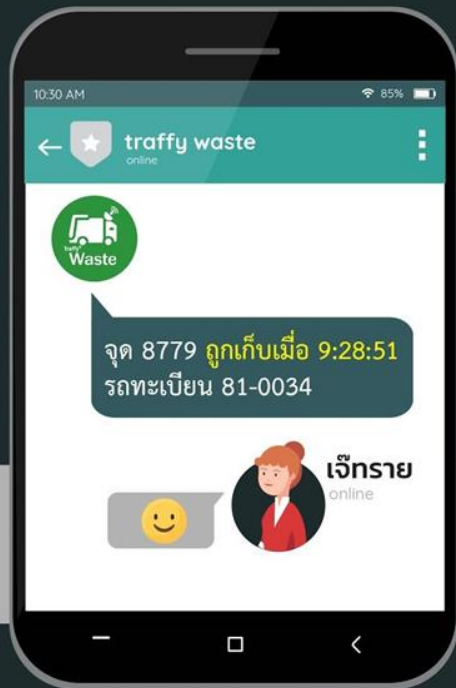

ผู้บริหาร

ຈຸດ 8779

ຈຸດ 8780

TRAFFY WASTE

ระบบจัดการการเก็บขยะอัจฉริยะ
(Smart Garbage Collection System)

TRAFFY WASTE

ระบบจัดการการเก็บขยะอัจฉริยะ

รู้ว่าจะรถทำอะไร
อยู่ที่ไหน?

TRAFFY WASTE

ระบบจัดการการเก็บขยะอัจฉริยะ

ประชาชนได้รับแจ้ง
เมื่อมีการจัดเก็บขยะ

เจ้าหน้าที่ได้รับแจ้งเตือน
เมื่อขยะไม่ถูกจัดเก็บตามเวลา

จุด

TRAFFY WASTE

ระบบจัดการการเก็บขยะอัจฉริยะ

**ขับรถวน
เส้นทางเดิมหรือไม่?**