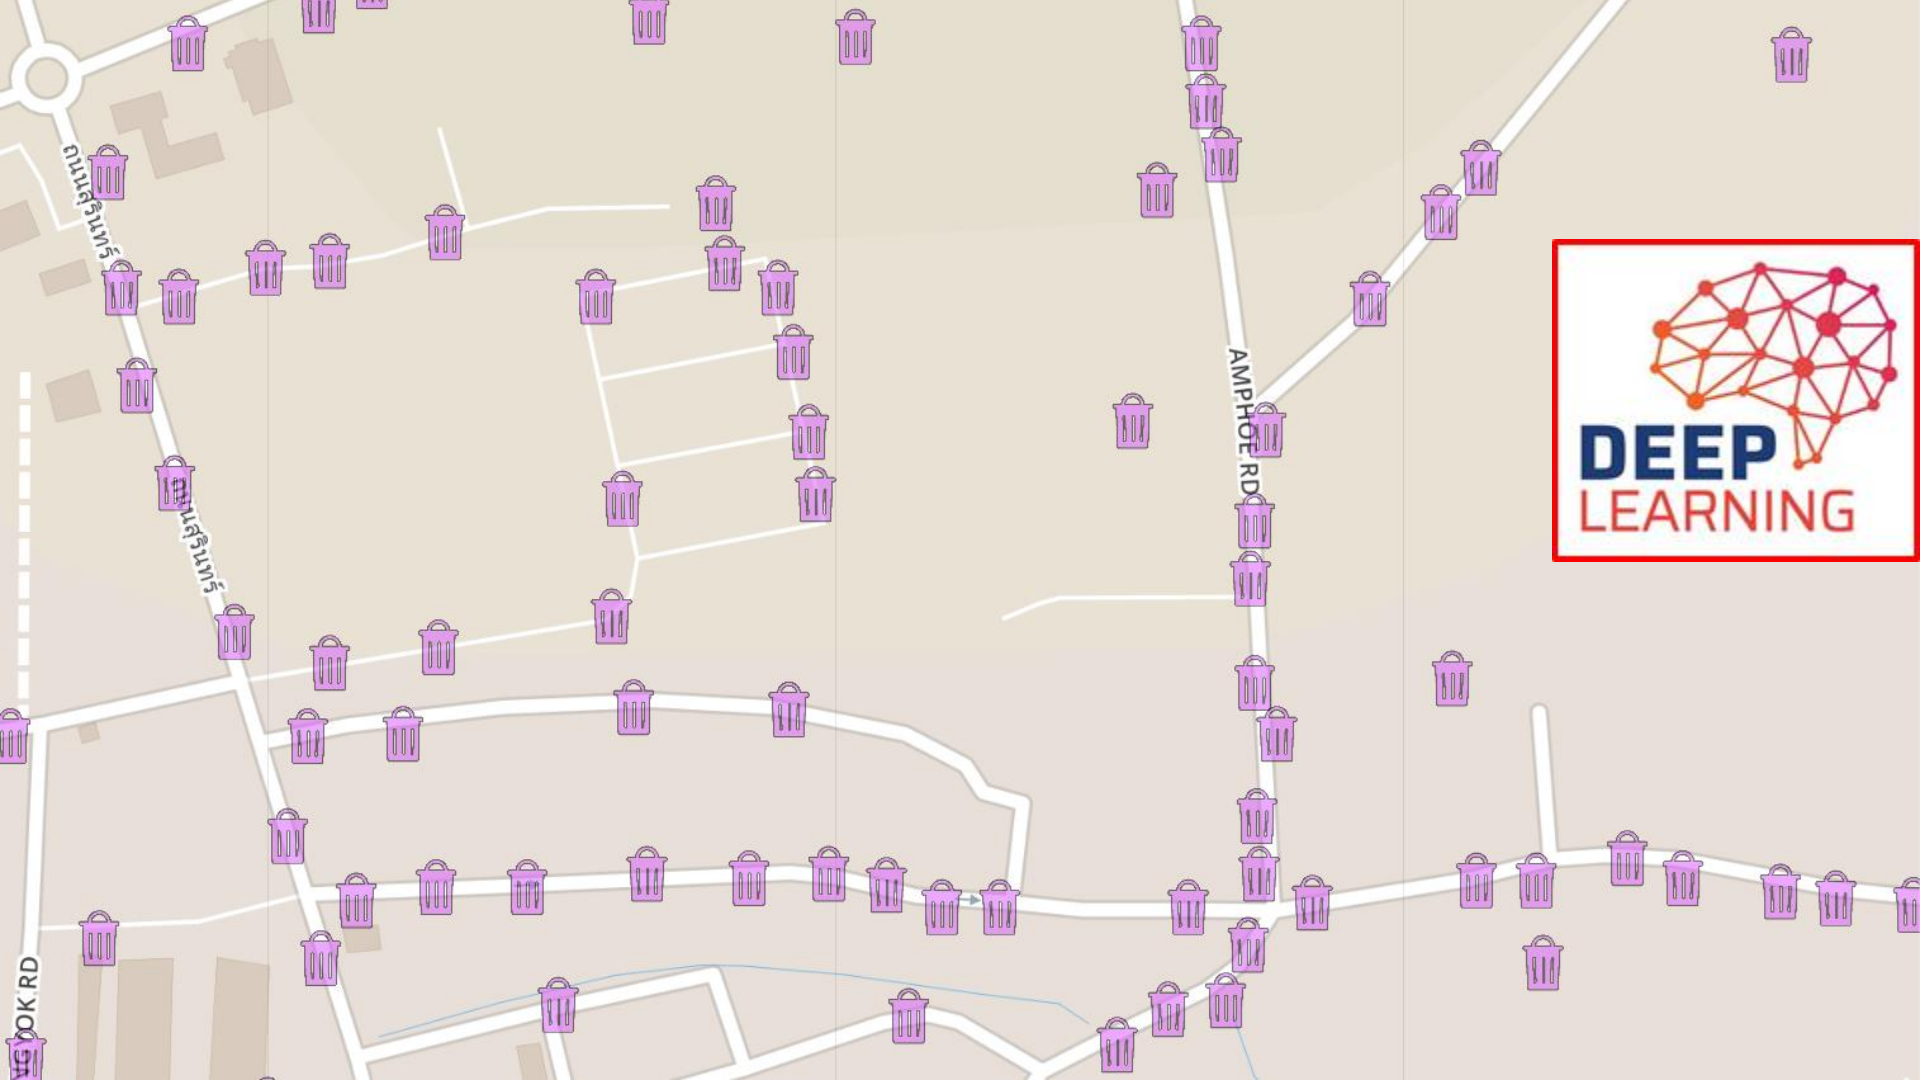

ผู้บริหาร

ຈຸດ 8779

ຈຸດ 8780

TRAFFY WASTE

ระบบจัดการการเก็บขยะอัจฉริยะ
(Smart Garbage Collection System)

TRAFFY WASTE

ระบบจัดการการเก็บขยะอัจฉริยะ

รู้ว่าจะรถทำอะไร
อยู่ที่ไหน?

TRAFFY WASTE

ระบบจัดการการเก็บขยะอัจฉริยะ

ประชาชนได้รับแจ้ง
เมื่อมีการจัดเก็บขยะ

เจ้าหน้าที่ได้รับแจ้งเตือน
เมื่อขยะไม่ถูกจัดเก็บตามเวลา

จุด

TRAFFY WASTE

ระบบจัดการการเก็บขยะอัจฉริยะ

**ขับรถวน
เส้นทางเดิมหรือไม่?**