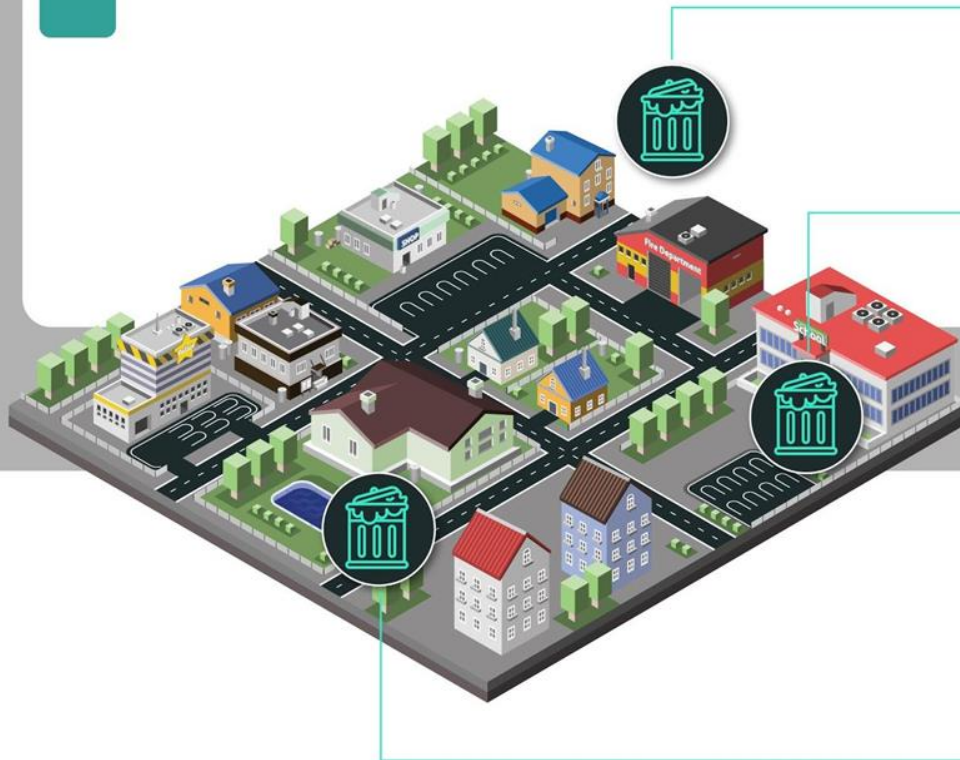

TRAFFY CITY

SMART CITY PLATFORM

Wasan Pattaraatikom

เมืองของเรา ในปัจจุบัน

ขยะล้น

ถนนพัง

ทางเท้า
ไม่เป็นระเบียบ

มีปัญหาอะไร อยู่ที่ไหน?

ปัญหาขยะ!

เจอ
กองขยะ

รถขยะ
เก็บไม่หมด

รถขยะ
อยู่ที่ไหน
เมื่อไหร่
จะมาเก็บ

Pains

ประชาชน/
ห้างร้าน

- ขยะถูกเก็บหรือยัง
- จะมาเก็บเมื่อไหร่

- เก็บตามเส้นทางแล้ว
แต่**คนร้องเรียนว่า**
ยังมีขยะตกค้าง
(ไม่มีหลักฐานชี้แจง)

ผู้บริหาร

ຈຸດ 8779

ຈຸດ 8780

TRAFFY WASTE

ระบบจัดการการเก็บขยะอัจฉริยะ
(Smart Garbage Collection System)

TRAFFY WASTE

ระบบจัดการการเก็บขยะอัจฉริยะ

รู้ว่าจะรถทำอะไร
อยู่ที่ไหน?

TRAFFY WASTE

ระบบจัดการการเก็บขยะอัจฉริยะ

ประชาชนได้รับแจ้ง
เมื่อมีการจัดเก็บขยะ

เจ้าหน้าที่ได้รับแจ้งเตือน
เมื่อขยะไม่ถูกจัดเก็บตามเวลา

จุด

TRAFFY WASTE

ระบบจัดการการเก็บขยะอัจฉริยะ

**ขับรถวน
เส้นทางเดิมหรือไม่?**